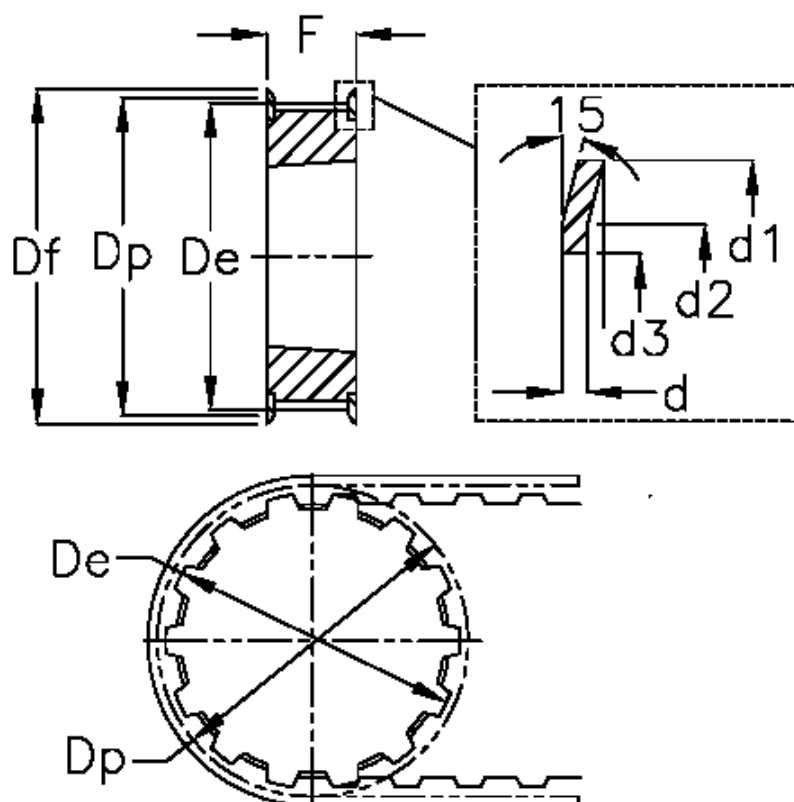

Varenummer: 604132030030  
 Beskrivelse: Tandremskive for taperbøsning  
 HTD 30 8M 30 TL 1615

## Mål

Bredde = 30	F = 38
d = 1.5	Flangetype = F29
d1 = 83	For bøsning = 1615
d2 = 78	Max boring = 42
d3 = 68	S = 38
De = 75.13	Tandantal = 30
Df = 83	Type = 8M
Dp = 76.39	Vægt = 0.55